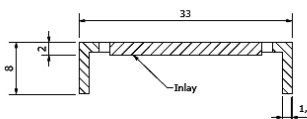

AIO ROŠT

X
950
1150

x = stavebná veľkosť

CHARACTERISTICS

VLASTNOSTI

- **Materiál žľabu:** nerezová oceľ
- **Materiál roštu:** Brúsený nerez (voliteľná farba PVD)
- **Dostupné rozmery:** Malý 950 mm alebo veľký 1150 mm
- **Sifón:** Otočný o 360°, vždy s dobrým prístupom
- **Vhodný pre:** Rekonštrukcie aj novostavby
- **Vodotesnosť:** Predlepená hydroizolačná membrána, garancia vodotesnosti 25 rokov!
- **Od steny po stenu:**
  - Predĺžite rošt pomocou rozširovacej sady (nie je v balení)
  - Skráťte rošt pomocou rezacieho kotúča (súčasť balenia)
- **Typ podlahy:** Betón / drevo
- **Povrch podlahy:** Dlažba / keramika / mozaika
- **Záruka:** 10 rokov