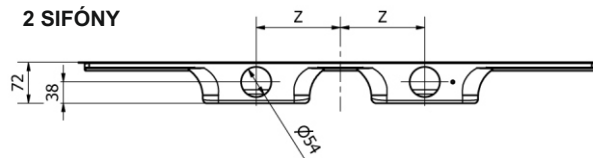

2 SIFÓNY

X	Y	Z
909	933	150
1009	1033	150
1109	1133	200
1209	1233	250

x = viditeľná dĺžka
y = stavebná dĺžka (zahrňujúca 330 mm membránu)
z = vzdialenosť medzi sifónmi