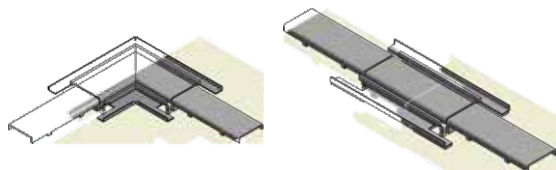

I-DRAIN® LINEAR 54 ABS

KÓD PRODUKTU	NÁZOV PRODUKTU	CENA bez DPH (EUR)
IPABS4M06001X1	I-DRAIN® ABS Linear Basic 54 - 60 cm - 1 sifón	217,92
IPABS4M07001X1	I-DRAIN® ABS Linear Basic 54 - 70 cm - 1 sifón	228,86
IPABS4M08001X1	I-DRAIN® ABS Linear Basic 54 - 80 cm - 1 sifón	180,00
IPABS4M09001X1	I-DRAIN® ABS Linear Basic 54 - 90 cm - 1 sifón	180,00
IPABS4M10001X1	I-DRAIN® ABS Linear Basic 54 - 100 cm - 1 sifón	264,01
IPABS4M12001X1	I-DRAIN® ABS Linear Basic 54 - 120 cm - 1 sifón	277,28

OBSAH BALENIA

I-DRAIN® LINEAR 54 ABS - 1 sifón

- 1x ABS sprchový žľab s predlepenou hydroizolačnou membránou a sifónom so sítkom
- 1x forma na dlaždice
- 1x vonkajšia skrutka so silikónovým krúžkom
- 2x PVC roh
- 1x PST inštalačný blok - I-Buddy v dvoch častiach
- 1x zásuvka 40/40
- 1x redukcia 40/50
- 1x zdvihák sifónu
- 1x návod na inštaláciu

Neobmedzené možnosti spájania

Rošty I-DRAIN® Plano v spojení so sprchovými žľabmi I-DRAIN® LINEAR ABS umožňujú nekonečné množstvo kombinácií spájania s použitím rovného alebo 90° konektora. (Ceny vid'. príslušenstvo na str. 33)