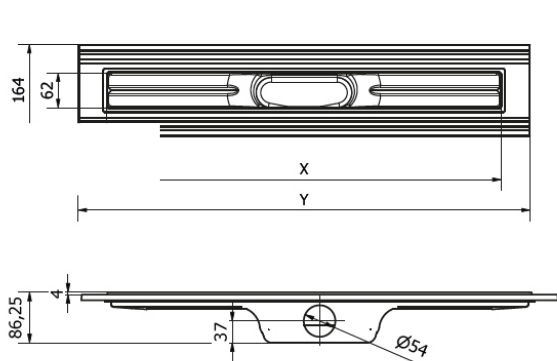

I-DRAIN® LIQUID LINEAR 85

PERFEKTNÉ RIEŠENIE V KOMBINÁCIÍ S LIATOU PODLAHOU

I-DRAIN® Liquid bol špeciálne vyvinutý pre liate podlahy. Dokonale prilieha k pevnému povrchu, ktorý zaručuje 100% vodotesnosť medzi podlahou a odtokom. Prírubby široké 5 cm poskytujú dostatočné prekrytie a drážky zabezpečujú mimoriadne silnú príľnavosť. Vďaka integrovanej hrane bude samonivelačná hmota vždy perfektne priliehať k odtoku. Povrchová úprava bude dokonalá, bez zvyškovej hmoty v odtoku.

TECHNICKÝ NÁKRES

ŽĽAB

X	Y
709	813
809	913
909	1013

x = viditeľná dĺžka
y = stavebná dĺžka