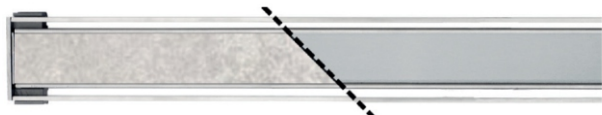

I-DRAIN® LINEAR ROŠTY

TILE

SPRCHOVÝ ROŠŤ TILE

- **Materiál:** nehrdzavejúca oceľ
- **Materiál nosnej mriežky:** ABS
- **Povrchová úprava roštu:** Plano alebo Tile
- **Nie je možné spájať**
- **Hrúbka dlaždice:** 8-30 mm

OBSAH BALENIA

I-DRAIN® LINEAR ROŠŤ TILE

- 1 x rám roštu
- 1 x dekoratívny profil
- 1 x prísavka pre vytiahnutie roštu
- 1 x silikónová pasta
- 8 x distančné podložky 5 mm
- 4 x distančné podložky 2,5 mm
- 3 x podložky sifónu 5 mm
- 2 x podložky sifónu 2,5 mm
- 2 x polohovacie podložky

KÓD PRODUKTU	NÁZOV PRODUKTU	CENA bez DPH (EUR)
I-PRO0600Y	I-DRAIN® rošt Tile - 60 cm	54,68
I-PRO0700Y	I-DRAIN® rošt Tile - 70 cm	60,92
I-PRO0800Y	I-DRAIN® rošt Tile - 80 cm	65,61
I-PRO0900Y	I-DRAIN® rošt Tile - 90 cm	67,95
I-PRO1000Y	I-DRAIN® rošt Tile - 100 cm	71,08
I-PRO1100Y	I-DRAIN® rošt Tile - 110 cm	74,98
I-PRO1200Y	I-DRAIN® rošt Tile - 120 cm	78,89