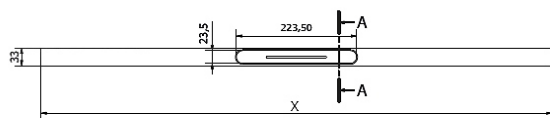

AIO ROŠT

X
950
1150

x = stavebná veľkosť

CHARACTERISTICS

VLASTNOSTI

- **Materiál žľabu:** nerezová oceľ
- **Materiál roštu:** Brúsený nerez (voliteľná farba PVD)
- **Dostupné rozmery:** Malý 950 mm alebo veľký 1150 mm
- **Sifón:** Otočný o 360°, vždy s dobrým prístupom
- **Vhodný pre:** Rekonštrukcie aj novostavby
- **Vodotesnosť:** Predlepená hydroizolačná membrána, garancia vodotesnosti 25 rokov!
- **Od steny po stenu:**
  - Predĺžite rošt pomocou rozširovacej sady (nie je v balení)
  - Skráťte rošt pomocou rezacieho kotúča (súčasť balenia)
- **Typ podlahy:** Betón / drevo
- **Povrch podlahy:** Dlažba / keramika / mozaika
- **Záruka:** 10 rokov