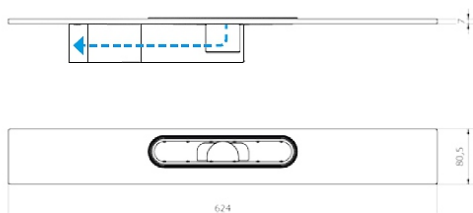

POUŽITIE

Nový dizajnový žľab, ktorý ponúka riešenie pre každú situáciu. Sprchový žľab má dĺžkovo nastaviteľný rošt, ktorý je široký sotva 33 mm a vytvára takmer neviditeľné, minimalistické dizajnové riešenie pre odvodnenie vášho sprchovacieho priestoru. Všetko v jednom: žľab aj rošt, hydroizolácia, otočný sifón, vhodný tesne ku stene aj do priestoru, flexibilná šírka, unikátny dizajn.

TECHNICKÝ NÁKRES

AIO ŽĽAB HORIZONTÁLNY