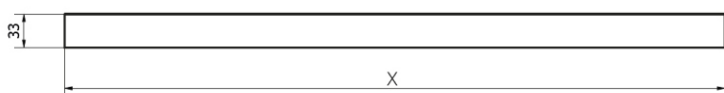

TECHNICKÝ NÁKRES ROZŠIROVACIEHO SETU

X
650
850

x = stavebná veľkosť