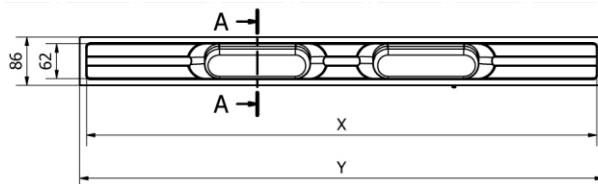

2 SIFÓNY

X	Y	Z
909	933	150
1009	1033	150
1109	1133	200
1209	1233	250

x = viditeľná dĺžka
y = stavebná dĺžka (zahrňujúca 330 mm membránu)
z = vzdialenosť medzi sifónmi