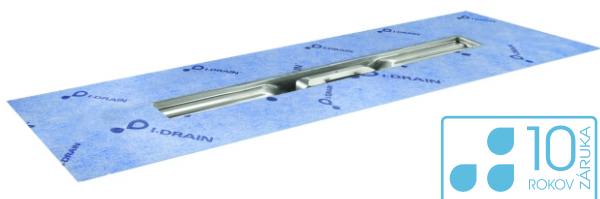

I-DRAIN® LINEAR 54

S PREDLEPENOU HYDROIZOLAČNOU MEMBRÁNOU

Sprchový žľab I-Drain je vyrobený z jedného kusu nerezovej oceli, je nezváraný. Neobsahuje žiadne spoje a preto sa dá jednoducho čistiť.

I-Drain neustále používa odolné materiály v najvyššej možnej kvalite a spĺňa všetky európske štandardy.

I-Drain ponúka dômyselné a inovatívne nerezové sprchové žľaby, ktoré si elegantne poradia s vodou vo Vašom bezbariérovom sprchovom kúte bez nutnosti montáže sprchovej vaničky alebo hydroizolačného náteru pod dlažbou.

I-Drain Linear poskytuje neuveriteľne nízku stavebnú výšku 54 mm bez podlahovej krytiny.

Sprchový žľab I-Drain Linear má hydroizolačnú membránu predmontovanú počas výroby.

VLASTNOSTI

SPRCHOVÝ ŽĽAB

- **Kvalitný materiál** – Nerezová oceľ bez zvarov
- **Montážna výška:** 54 mm
- **Vodotesnosť:** Predlepená hydroizolačná membrána 330 mm
  - Testované na príľnavosť - trvanlivosť 25 rokov!
  - Kompatibilné s tekutou hydroizoláciou
- **Vyberateľný sifón** pre ľahšie čistenie
- **Vodný stĺpec** – 27,5 l/min. (1 sifón)
- **Výstup (odtok):** 40 mm
- **Hladina vody v sifóne:** 30 mm
- **DDS** (systém s dvojitým odtokom)
- I-Buddy polystyrénový blok **absorbuje nerovnosti povrchu** podlahy
- **10- ročná záruka**

SPRCHOVÝ ROŠT

- **Na výber 9 rôznych dizajnov**
- **7 veľkostí** : 600 - 700 - 800 - 900 - 1000 – 1100 - 1200
- Možnosť kombinovať s ktorýmkoľvek dizajnom roštu
- Možnosť použiť rôznu hrúbku dlaždice – od **3 mm do 30 mm**
- S roštom Tile Base je možné použiť akúkoľvek hrúbku dlaždice
- Je **možné spájať s rovnými** alebo **90°** spojovacími kusmi
- Rošt nie je súčasťou sprchového žľabu