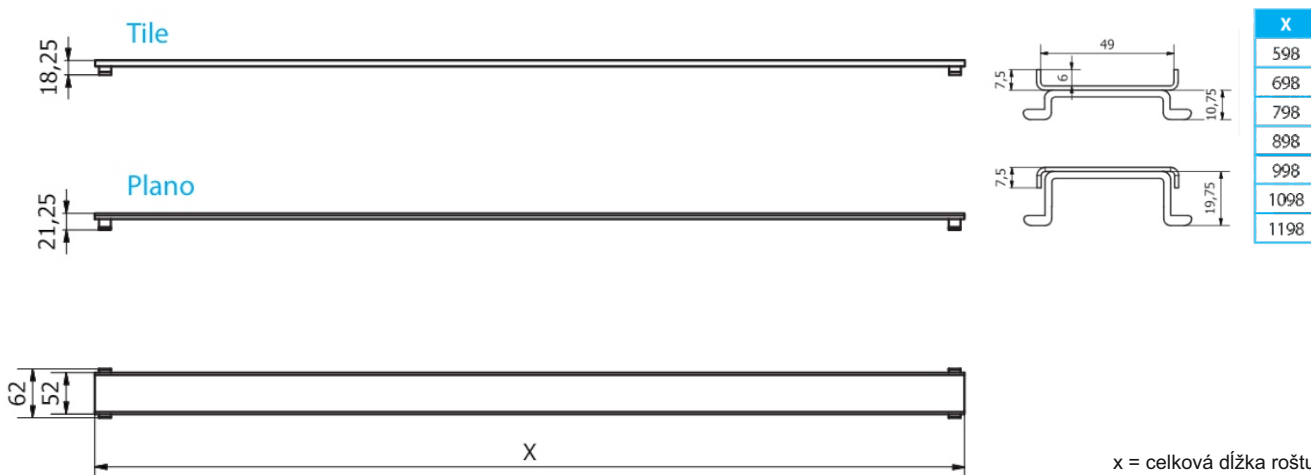

I-DRAIN® LINEAR ROŠTY

TILE základný

SPRCHOVÝ ROŠŤ TILE základný, bezrámový

- Pre nalepenie dlaždice
- Materiál: nehrdzavejúca oceľ
- Materiál nosnej mriežky: ABS
- Povrchová úprava roštu: Plano alebo Tile
- Bez I-Cube držiaku a kocky
- Nie je možné spájať
- Pre akúkoľvek hrúbku dlaždice

OBSAH BALENIA

I-DRAIN® LINEAR ROŠŤ TILE základný

- 1 x dekoratívny profil
- 4 (6) x roštová mriežka plano 19,75 mm
- 4 (6) x roštová mriežka tile 10,75 mm
- 1 x schéma
- 1 x prísavka pre vytiahnutie roštu
- 1 x silikónová pasta
- 16 x distančné podložky 5 mm (pre žľaby 60-90 cm)
- 24 x distančné podložky 5 mm (pre žľaby 100-120 cm)
- 8 x distančné podložky 2,5 mm (pre žľaby 60-90 cm)
- 12 x distančné podložky 2,5 mm (pre žľaby 100-120 cm)

KÓD PRODUKTU	NÁZOV PRODUKTU	CENA bez DPH (EUR)
I-PRO0600BY	I-DRAIN® rošt Tile základný, bezrámový - 60 cm	41,40
I-PRO0700BY	I-DRAIN® rošt Tile základný, bezrámový - 70 cm	46,87
I-PRO0800BY	I-DRAIN® rošt Tile základný, bezrámový - 80 cm	49,21
I-PRO0900BY	I-DRAIN® rošt Tile základný, bezrámový - 90 cm	50,77
I-PRO1000BY	I-DRAIN® rošt Tile základný, bezrámový - 100 cm	52,33
I-PRO1100BY	I-DRAIN® rošt Tile základný, bezrámový - 110 cm	54,68
I-PRO1200BY	I-DRAIN® rošt Tile základný, bezrámový - 120 cm	56,24

TECHNICKÝ NÁKRES