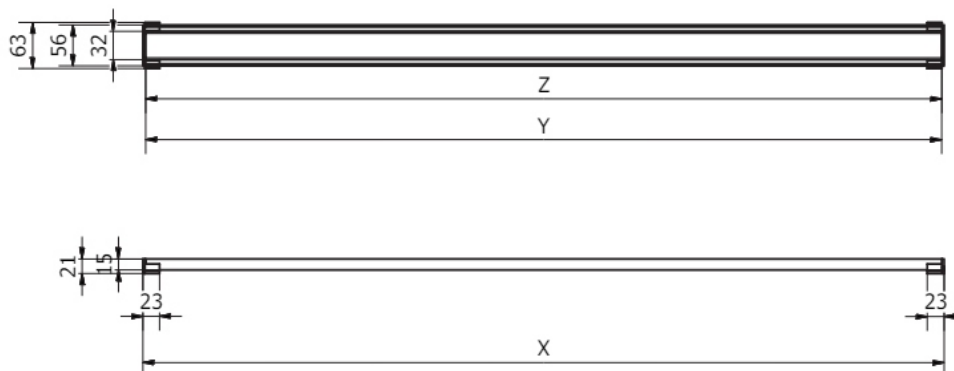

TECHNICKÝ NÁKRES

X	Y	Z
598	591	588
698	691	688
798	791	788
898	891	888
998	991	988
1098	1091	1088
1198	1191	1188

x = celková dĺžka roštu
y = vonkajšia dĺžka dekoratívneho profilu
z = vnútorná dĺžka dekoratívneho profilu