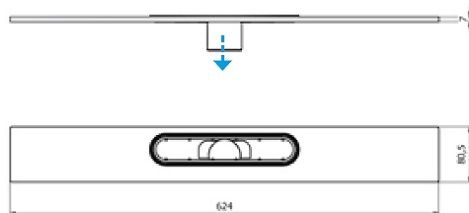

AIO ŽĽAB VERTIKÁLNY