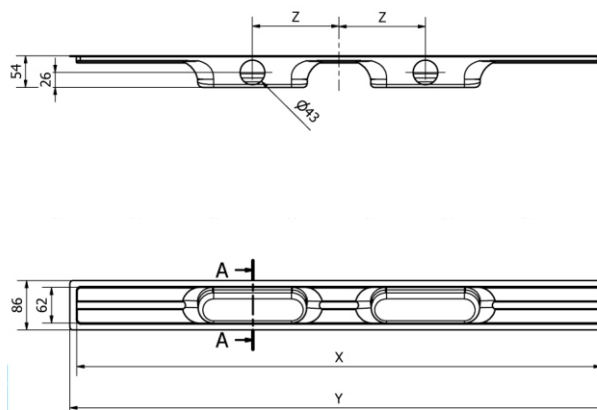

2 SIFÓNY

X	Y	Z
909	933	150
1009	1033	150
1109	1133	200
1209	1233	250

x = viditeľná dĺžka
y = stavebná dĺžka (zahrňujúca 330 mm membránu)
z = vzdialenosť medzi sifónmi