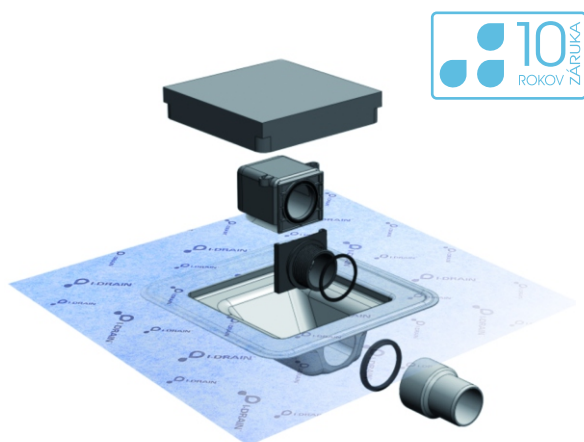

I-DRAIN® SQUARE ŽĽAB

MALÝ, ELEGANTNÝ A VHODNÝ V KOMBINÁCIÍ S DLAŽBOU

I-Drain Square poskytuje neuveriteľne nízku stavebnú výšku 54 mm bez podlahovej krytiny. Dômyselnosť riešenia nerezového sprchového žľabu sa ukazuje v schopnosti prispôbiť sa dlaždiciam všetkých veľkostí a v skutočnosti, že podlaha je spádovaná len v jednom smere.

I-DRAIN® Square je vyrobený z nehrdzavejúcej ocele 304 a nemá žiadne zvarov.

I-DRAIN® Square je k dispozícii s hydroizolačnou membránou alebo bez nej, vo verzii s pieskovaním alebo bez pieskovania.