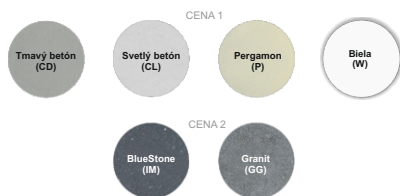

ASSENTI PREMIUM

Kolekcia Premium je mladá, živá a súčasná. Namiesto klasického sifónu je umývadlo osadené žľabom I-DRAIN. Jeho súčasťou je rošt v rovnakej farbe, z rovnakého materiálu. V ponuke je aj nerezový alebo farebný rošt s povrchovou úpravou PVD (ceny na vyžiadanie).

Umývadlo je štandardne dodávané pre uloženie do skrinky. Za príplatok je možné dodať aj závesné prevedenie. Rovnako je možné si navoliť potrebný počet dier. Vyrobené je z kvalitného materiálu Solid Surface, alebo v lacnejšej variante z materiálu GelCoat.

ASSENTI PREMIUM Umývadlo