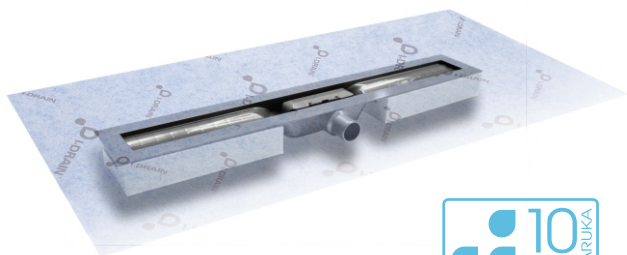

I-DRAIN® LINEAR 54 ABS

S PREDLEPENOU HYDROIZOLAČNOU MEMBRÁNOU

Sprchový žľab I-Drain je vyrobený z jedného kusu ABS, je nezávaný. Neobsahuje žiadne spoje a preto sa dá jednoducho čistiť.

I-Drain neustále používa odolné materiály v najvyššej možnej kvalite a spĺňa všetky európske štandardy.

I-Drain ponúka dômyselné a inovatívne nerezové a plastové sprchové žľaby, ktoré si elegantne poradia s vodou vo Vašom bezbariérovom sprchovom kúte bez nutnosti montáže sprchovej vaničky alebo hydroizolačného náteru pod dlažbou.

I-Drain Linear poskytuje neuveriteľne nízku stavebnú výšku 54 mm bez podlahovej krytiny.

Ak sprchový žľab, tak I-Drain. V súčasnosti najkvalitnejšie a najbezpečnejšie prevedenie na európskom trhu. Pochváľna holandská výroba, 10-ročná záruka, 4 patenty, široká servisná sieť a jednoduchá montáž. Nevytápajte susedov nedokonalým zatesnením, zvoľte si kvalitu a bezpečie.

VLASTNOSTI

SPRCHOVÝ ŽĽAB

- **Kvalitný materiál ABS**
- **Vodotesnosť:** Predlepená hydroizolačná membrána
  - Testované na príľnavosť - trvanlivosť 25 rokov!
  - Testované Technickým výskumným ústavom SP vo Švédsku
- **Vyberateľný sifón** pre ľahšie čistenie
- **Minimálna montážna výška:** 54 mm
- **Veľká kapacita** - 27,5 l/min.
- **DN 40** - vodné tesnenie 30
- **DDS** (dvojitý odtokový systém)
- I-Buddy polystyrénový blok **absorbuje nerovnosti povrchu** podlahy
- **10-ročná záruka**

SPRCHOVÝ ROŠT

- **Na výber 9 rôznych dizajnov**
- **6 veľkostí** : 600 - 700 - 800 - 900 - 1000 - 1200
- Rošt nie je súčasťou sprchového žľabu