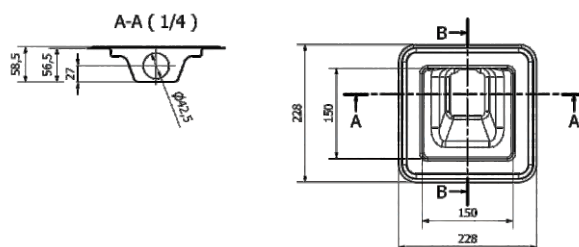

TECHNICKÝ NÁKRES

I-DRAIN® SQUARE Chape

(Pieskovaný)