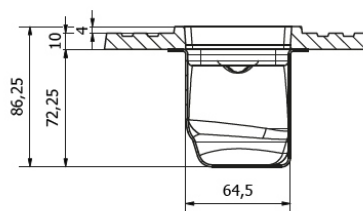

I-DRAIN® LIQUID LINEAR 85

PERFEKTNÉ RIEŠENIE V KOMBINÁCIÍ S LIATOU PODLAHOU

I-DRAIN® Liquid bol špeciálne vyvinutý pre liate podlahy. Dokonale prilieha k pevnému povrchu, ktorý zaručuje 100% vodotesnosť medzi podlahou a odtokom. Prírubby široké 5 cm poskytujú dostatočné prekrytie a drážky zabezpečujú mimoriadne silnú príľnavosť. Vďaka integrovanej hrane bude samonivelačná hmota vždy perfektne priliehať k odtoku. Povrchová úprava bude dokonalá, bez zvyškovej hmoty v odtoku.

TECHNICKÝ NÁKRES

ŽĽAB

X	Y
709	813
809	913
909	1013

x = viditeľná dĺžka
y = stavebná dĺžka