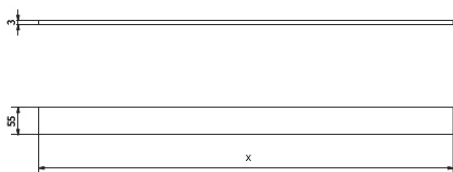

I-DRAIN® LIQUID LINEAR 68

PERFEKTNÉ RIEŠENIE V KOMBINÁCIÍ S LIATOU PODLAHOU

I-DRAIN® Liquid bol špeciálne vyvinutý pre liate podlahy. Dokonale prilieha k pevnému povrchu, ktorý zaručuje 100% vodotesnosť medzi podlahou a odtokom. Prírubby široké 5 cm poskytujú dostatočné prekrytie a drážky zabezpečujú mimoriadne silnú príľnavosť. Vďaka integrovanej hrane bude samonivelačná hmota vždy perfektne priliehať k odtoku. Povrchová úprava bude dokonalá, bez zvyškovej hmoty v odtoku.

TECHNICKÝ NÁKRES

ŽĽAB

X	Y
709	813
809	913
909	1013

x = viditeľná dĺžka
y = stavebná dĺžka

ROŠT

x	x = stavebná dĺžka
702	
802	
902	

VLASTNOSTI

- **Materiál žľabu:** Nerez
- **Materiál roštu:** Solid Surface
- **Farby roštu:** Biela, tmavý betón a 6 farieb PVD
- **Dostupné rozmery:** 700, 800, 900 mm
- **Vyberateľný sifón** pre ľahšie čistenie
- **Typ podlahy:** Betón/ drevo
- **Podlahová krytina:** Liata podlaha
- **Záruka:** 10 rokov

TECHNICKÉ INFORMÁCIE

- **Model:** I-DRAIN® Liquid Linear 68
- **Stavebná výška:** od 68 mm
- **Prietok:** 27,5 l/min.
- **Hladina vody v sifóne:** 30 mm
- **Výstup (odtok):** 40 mm
- **Pripojenie sifónu:** Horizontálne
- **Súčasť balenia:** Inštalačné a obkladové bloky
- **Nastaviteľný rošt:** Áno, brúsiteľný
- **Možnosť rozšírenia:** Nie