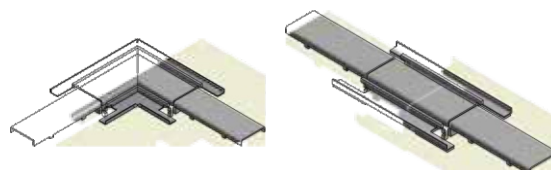

#### I-DRAIN<sup>®</sup> LINEAR 54 - 1 sifón

- 1x sprchový žľab z nerezovej ocele s predlepenou hydroizolačnou membránou a jedným sifónom
- 1x forma na dlaždice
- 1x vonkajšia skrutka so silikónovým krúžkom
- 2x PVC roh
- 1x polystyrénová inštalácia šablóna - I-Buddy
- 1x zásuvka 50/50
- 1x návod na inštaláciu

#### I-DRAIN<sup>®</sup> LINEAR 54 - 2 sifóny

- 1x sprchový žľab z nerezovej ocele s predlepenou hydroizolačnou membránou a dvoma sifónmi
- 1x forma na dlaždice
- 1x vonkajšia skrutka so silikónovým krúžkom
- 2x PVC roh
- 1x polystyrénová inštalácia šablóna - I-Buddy
- 2x zásuvka 50/50
- 1x návod na inštaláciu

### Neobmedzené možnosti spájania

Rošty I-DRAIN<sup>®</sup> Plano v spojení so sprchovými žľabmi I-DRAIN<sup>®</sup> LINEAR umožňujú nekonečné množstvo kombinácií spájania s použitím rovného alebo 90° konektora. (Ceny viď. príslušenstvo na str. 33)