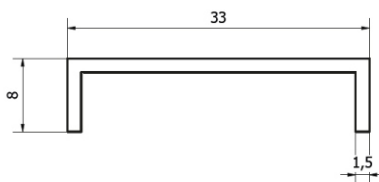

TECHNICKÝ NÁKRES ROZŠIROVACIEHO SETU

X
650
850

x = stavebná veľkosť