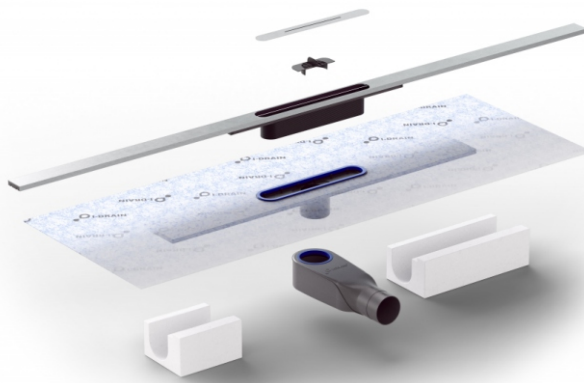

### AIO ŽĽAB VERTIKÁLNY

### AIO ROŠT

X
950
1150

x = stavebná veľkosť

## VLASTNOSTI

- **Materiál žľabu:** nerezová oceľ
- **Materiál roštu:** Brúsený nerez (voliteľná farba PVD)
- **Dostupné rozmery:** Malý 950 mm alebo veľký 1150 mm
- **Sifón:** Otočný o 360°, vždy s dobrým prístupom
- **Vhodný pre:** Rekonštrukcie aj novostavby
- **Vodotesnosť:** Predlepená hydroizolačná membrána, garancia vodotesnosti 25 rokov!
- **Od steny po stenu:**
  - Predĺžite rošt pomocou rozširovacej sady (nie je v balení)
  - Skráťte rošt pomocou rezacieho kotúča (súčasť balenia)
- **Typ podlahy:** Betón / drevo
- **Povrch podlahy:** Dlažba / keramika / mozaika
- **Záruka:** 10 rokov