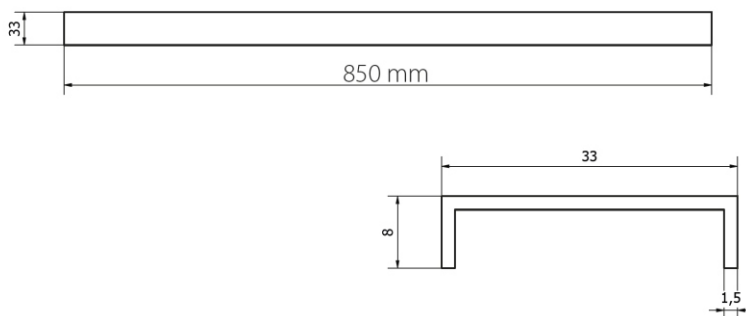

I-DRAIN® AIO ROŠTY

ROZŠIROVACÍ SET - ČIERNA MATNÁ - CENY

VLASTNOSTI ROZŠIROVACIEHO SETU

- **Materiál:** Nerez
- **Spájateľný**
- **Hrúbka podlahovej krytiny:** 8 - 30 mm
- **Minimálna výška** od príruby po hornú časť rámu: 11 mm

OBSAH BALENIA

I-DRAIN® AIO

- 1 x rozširovací diel 850 mm
- 1 x rám dlaždice
- 4 x distančné podložky 5 mm
- 2 x distančné podložky 2,5 mm
- 2 x distančné podložky / spojovací kus

I-DRAIN® AIO PREDLŽOVACIA SADA

DĹŽKA	KÓD PRODUKTU	NÁZOV PRODUKTU	CENA bez DPH (EUR)
850 mm	IDR00850AIO.AZ.V	I-DRAIN® AIO rozširovací set - matná čierna	96,07

TECHNICKÝ NÁKRES ROZŠIROVACIEHO SETU