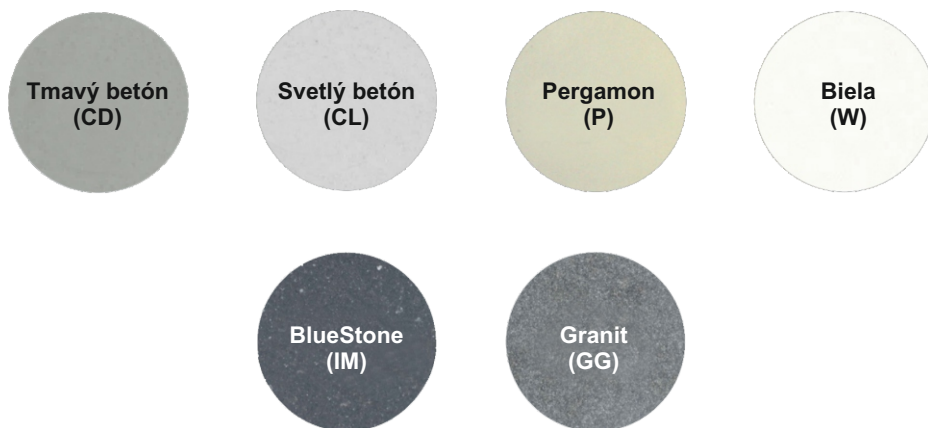

Assenti

Assenti pôsobí vo svete kúpeľní už od roku 1994.
Group Nivelles sa neustále zameriava na inovácie, kvalitu a dizajn.
Kúpeľňový nábytok Assenti dokonale odráža vaše pre interiérový dizajn a inovácie.

FARBY UMÝVADLA