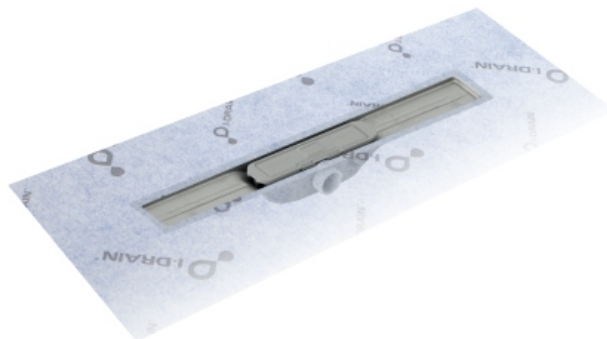

I-DRAIN® LINEAR 54 - 1 sifón

KÓD PRODUKTU	NÁZOV PRODUKTU	CENA bez DPH (EUR)
IP4M06001X1	I-DRAIN® Linear 54 - 60 cm - 1 sifón - bez roštu	275,72
IP4M07001X1	I-DRAIN® Linear 54 - 70 cm - 1 sifón - bez roštu	264,79
IP4M08001X1	I-DRAIN® Linear 54 - 80 cm - 1 sifón - bez roštu	278,85
IP4M09001X1	I-DRAIN® Linear 54 - 90 cm - 1 sifón - bez roštu	292,91
IP4M10001X1	I-DRAIN® Linear 54 - 100 cm - 1 sifón - bez roštu	328,84
IP4M11001X1	I-DRAIN® Linear 54 - 110 cm - 1 sifón - bez roštu	343,68
IP4M12001X1	I-DRAIN® Linear 54 - 120 cm - 1 sifón - bez roštu	356,96

I-DRAIN® LINEAR 54 - 2 sifóny

KÓD PRODUKTU	NÁZOV PRODUKTU	CENA bez DPH (EUR)
IP4M09002X1	I-DRAIN® Linear 54 - 90 cm - 2 sifóny - bez roštu	414,76
IP4M10002X1	I-DRAIN® Linear 54 - 100 cm - 2 sifóny - bez roštu	435,84
IP4M11002X1	I-DRAIN® Linear 54 - 110 cm - 2 sifóny - bez roštu	457,71
IP4M12002X1	I-DRAIN® Linear 54 - 120 cm - 2 sifóny - bez roštu	476,46

OBSAH BALENIA

I-DRAIN® LINEAR 54 - 1 sifón

- 1x sprchový žľab z nerezovej ocele s predlepenou hydroizolačnou membránou a jedným sifónom
- 1x forma na dlaždice
- 1x vonkajšia skrutka so silikónovým krúžkom
- 2x PVC roh
- 1x polystyrénová inštalačná šablóna - I-Buddy
- 1x zásuvka 40/40
- 1x redukcia 40/50
- 1x návod na inštaláciu