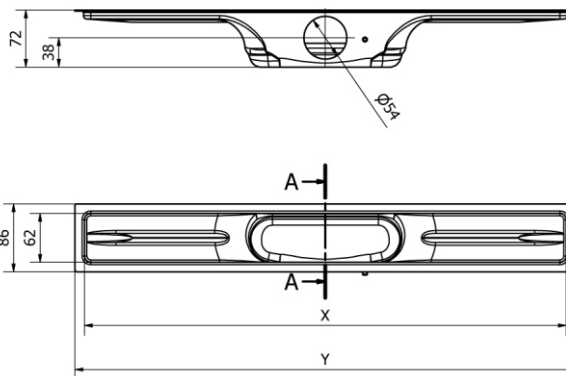

TECHNICKÝ NÁKRES

1 SIFÓN

X	Y
609	633
709	733
809	833
909	933
1009	1033
1109	1133
1209	1233

x = viditeľná dĺžka
y = stavebná dĺžka (zahrňujúca 330 mm membránu)