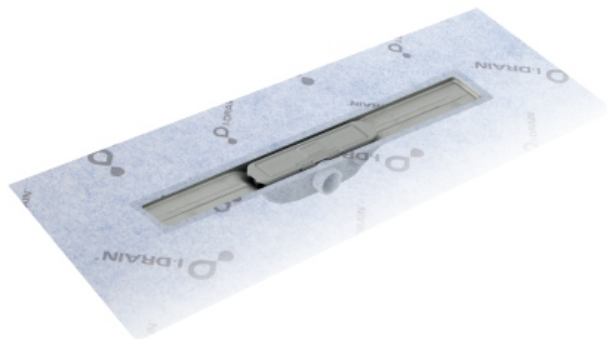

I-DRAIN® LINEAR 72 - 2 sifóny

KÓD PRODUKTU	NÁZOV PRODUKTU	CENA bez DPH (EUR)
IP5M09002X1	I-DRAIN® Linear 72 - 90 cm - 2 sifóny - bez roštu	464,74
IP5M10002X1	I-DRAIN® Linear 72 - 100 cm - 2 sifóny - bez roštu	488,18
IP5M11002X1	I-DRAIN® Linear 72 - 110 cm - 2 sifóny - bez roštu	512,39
IP5M12002X1	I-DRAIN® Linear 72 - 120 cm - 2 sifóny - bez roštu	533,48

OBSAH BALENIA

I-DRAIN® LINEAR 54 - 1 sifón

- 1x sprchový žľab z nerezovej ocele s predlepenou hydroizolačnou membránou a jedným sifónom
- 1x forma na dlaždice
- 1x vonkajšia skrutka so silikónovým krúžkom
- 2x PVC roh
- 1x polystyrénová inštalácia šablóna - I-Buddy
- 1x zásuvka 50/50
- 1x návod na inštaláciu

OBSAH BALENIA

I-DRAIN® LINEAR 54 - 2 sifóny

- 1x sprchový žľab z nerezovej ocele s predlepenou hydroizolačnou membránou a dvoma sifónmi
- 1x forma na dlaždice
- 1x vonkajšia skrutka so silikónovým krúžkom
- 2x PVC roh
- 1x polystyrénová inštalácia šablóna - I-Buddy
- 2x zásuvka 50/50
- 1x návod na inštaláciu