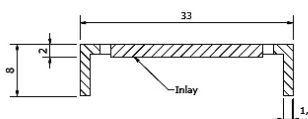

AIO ROŠT

X
950
1150

x = stavebná veľkosť

CHARACTERISTICS

VLASTNOSTI

- **Materiál žľabu:** Vysokokvalitné ABS
- **Materiál roštu:** Brúsený nerez (voliteľná farba PVD)
- **Dostupné rozmery:** Malý 950 mm alebo veľký 1150 mm
- **Sifón:** Otočný o 360°, vždy s dobrým prístupom
- **Vhodný pre:** Rekonštrukcie aj novostavby
- **Vodotesnosť:** Predlepená hydroizolačná membrána, garancia vodotesnosti 25 rokov!
- **Od steny po stenu:**
  - Predĺžite rošt pomocou rozširovacej sady (nie je v balení)
  - Skráťte rošt pomocou rezacieho kotúča (súčasť balenia)
- **Typ podlahy:** Betón / drevo
- **Povrch podlahy:** Dlažba / keramika / mozaika
- **Záruka:** 10 rokov