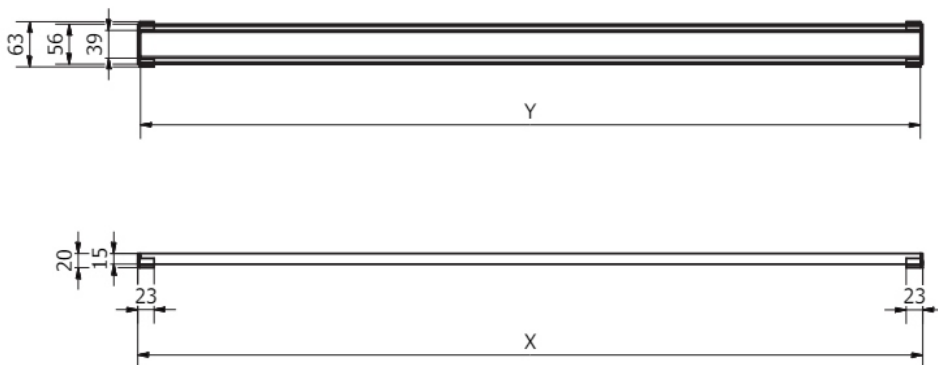

TECHNICKÝ NÁKRES

X	Y
598	590.5
698	690.5
798	790.5
898	890.5
998	990.5
1098	1090.5
1198	1190.5

x = celková dĺžka roštu
y = dĺžka dekoratívneho profilu