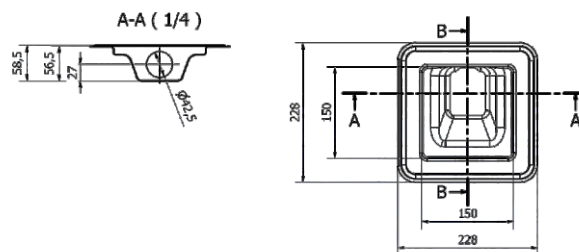

TECHNICKÝ NÁKRES