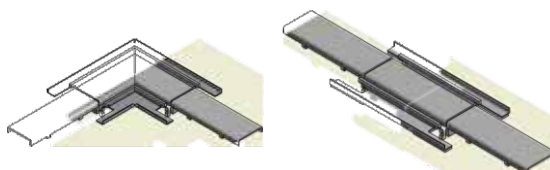

Neobmedzené možnosti spájania

Rošty I-DRAIN® Plano v spojení so sprchovými žľabmi I-DRAIN® LINEAR umožňujú nekonečné množstvo kombinácií spájania s použitím rovného alebo 90° konektora. (Ceny viď. príslušenstvo na str. 33)