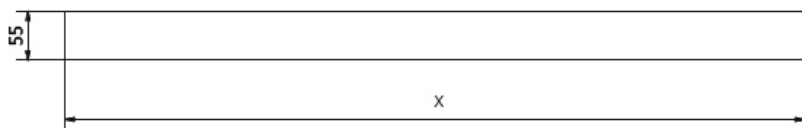

TECHNICKÝ NÁKRES

x
702
802
902

x = stavebná dĺžka