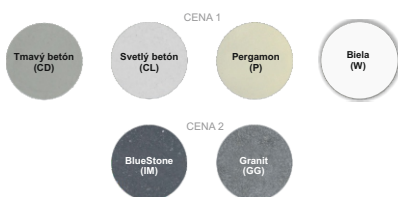

ASSENTI® Q38

UMÝVADLO SO SKRINKOU

ASSENTI Q38

Q38 sú minimalistické a kompaktné jednotky, vďaka ktorým sú vhodné takmer do každej kúpeľne a WC. Namiesto klasického sifónu je umývadlo osadené žľabom I-DRAIN. Jeho súčasťou je rošt v rovnakej farbe, z rovnakého materiálu. V ponuke je aj nerezový alebo farebný rošt s povrchovou úpravou PVD (ceny na vyžiadanie).

Umývadlo je štandardne dodávané pre uloženie do skrinky. V prípade záujmu je možné za príplatok dodať aj závesné prevedenie. Rovnako je možné si navoliť potrebný počet dier. Vyrábané je z kvalitného materiálu Solid Surface, alebo v lacnejšej variante z materiálu GelCoat.

Na výber sú skrinky pre uloženie umývadla, alebo s vrchnou doskou.

ASSENTI Q38 Umývadlo s jednou zásuvkou