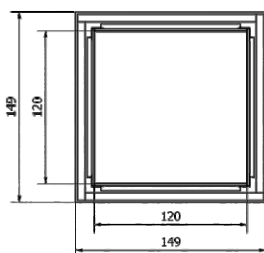

TECHNICKÝ NÁKRES