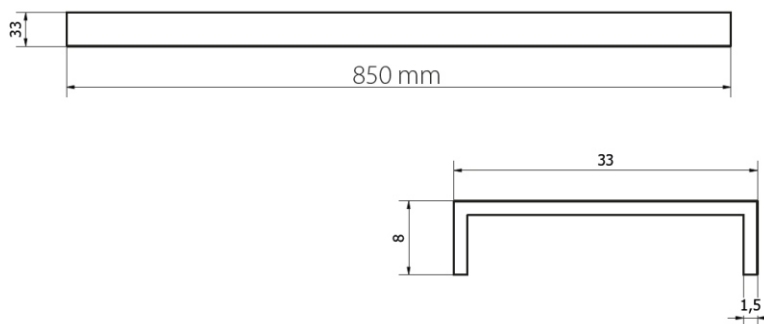

I-DRAIN® AIO ROŠTY

ROZŠIROVACÍ SET - PVD - CENY

PVD ROZŠIROVACIE SETY

Grafitová			Metalická čierna
Zlatá			Svetlá zlatá
Čokoládová			Medená

VLASTNOSTI

- **Materiál:** Nerez
- **Materiál roštovej mriežky:** ABS
- Držiak a kocka I-Cube **nie sú možné**
- **Spájateľný**
- **Hrúbka podlahovej krytiny:** 8 - 30 mm
- **Minimálna výška** od príruby po hornú časť rámu: **11 mm**
- **Dostupné v 6 farbách**

OBSAH BALENIA

I-DRAIN® ROŠT PVD

- 1 x rozširovací diel 850 mm
- 1 x rám dlaždice
- 4 x distančné podložky 5 mm
- 2 x distančné podložky 2,5 mm
- 2 x distančné podložky/spájací kus AIO

DĹŽKA (mm)	GRAFITOVÁ	ZLATÁ	MEDENÁ	METALICKÁ ČIERNA	SVETLÁ ZLATÁ	ČOKOLÁDOVÁ
850	IDRO0850AIO.DT.V 147,62 EUR	IDRO0850AIO.G.V 147,62 EUR	IDRO0850AIO.K.V 147,62 EUR	IDRO0850AIO.MB.V 147,62 EUR	IDRO0850AIO.WG.V 147,62 EUR	IDRO0850AIO.C.V 147,62 EUR

TECHNICKÝ NÁKRES ROZŠIROVACIEHO SETU