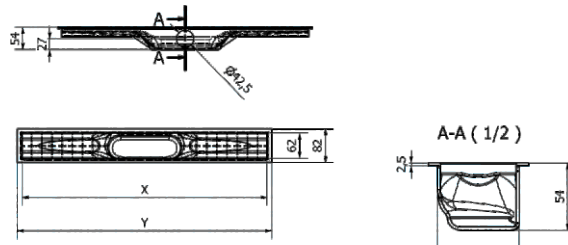

TECHNICKÝ NÁKRES

x = viditeľná dĺžka
y = stavebná dĺžka

X	Y
602	625
702	725
802	825
902	925
1002	1025
1202	1225