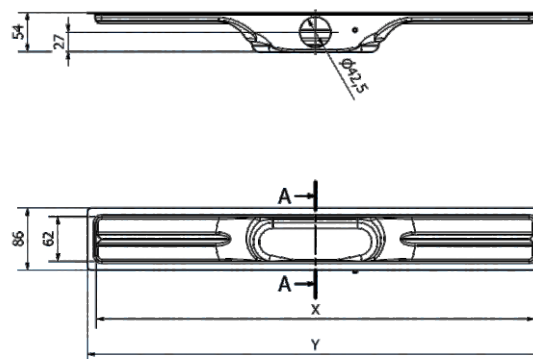

TECHNICKÝ NÁKRES

1 SIFÓN

X	Y
609	633
709	733
809	833
909	933
1009	1033
1109	1133
1209	1233

x = viditeľná dĺžka
y = stavebná dĺžka (zahrňujúca 330 mm membránu)