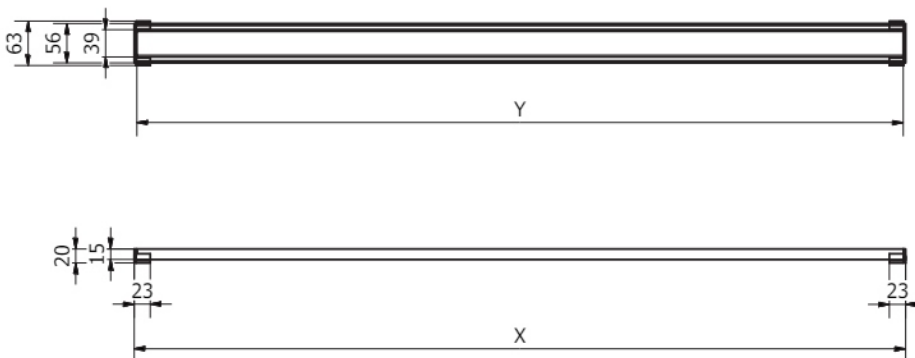

TECHNICKÝ NÁKRES

X	Y
598	590.5
698	690.5
798	790.5
898	890.5
998	990.5
1098	1090.5
1198	1190.5

x = celková dĺžka roštu
y = dĺžka dekoratívneho profilu