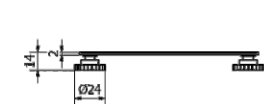

TECHNICKÝ NÁKRES