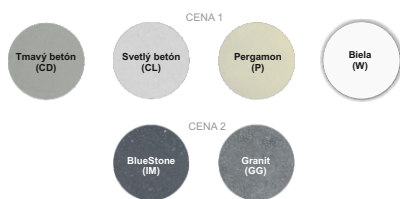

ASSENTI PURE

Kolekcia Pure má čisté línie, ponúka príležitosti na kombinovanie a vytvára skutočne osobný kus nábytku. Namiesto klasického sifónu je umývadlo osadené žľabom I-DRAIN. Jeho súčasťou je rošt v rovnakej farbe, z rovnakého materiálu. V ponuke je aj nerezový alebo farebný rošt s povrchovou úpravou PVD (ceny na vyžiadanie).

Umývadlo je určené pre montáž na stenu. Je možné si navoliť počet dier. Vyrobené je z kvalitného materiálu Solid Surface, alebo v lacnejšej variante z materiálu GelCoat. Skrinka obsahuje vrchnú dosku a je závesná.

ASSENTI PURE Umývadlo