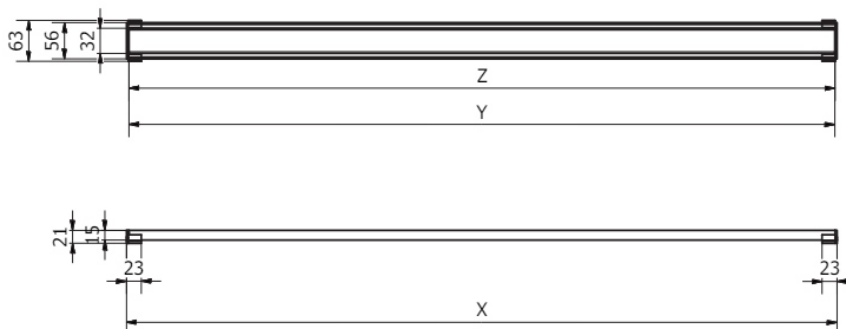

I-DRAIN® LINEAR ROŠTY

PLANO matný čierny

SPRCHOVÝ ROŠT PLANO MATNÝ, ČIERNY

- **Materiál:** nehrdzavejúca oceľ 304
- **Materiál nosnej mriežky:** ABS
- **Dištančné podložky v cene**
- **Bez držiaku a kocky I-Cube**
- **Nespájateľný**

OBSAH BALENIA

I-DRAIN® LINEAR ROŠT PLANO matný

- 1 x rám roštu
- 1 x dekoratívny profil
- 1 x prísavka pre vytiahnutie roštu
- 1 x silikónová pasta
- 8 x dištančné podložky 5 mm
- 4 x dištančné podložky 2,5 mm
- 3 x podložky sifónu 5 mm
- 2 x podložky sifónu 2,5 mm
- 2 x polohovacie podložky

KÓD PRODUKTU	NÁZOV PRODUKTU	CENA bez DPH (EUR)
I-PRO0600AZ	I-DRAIN® rošt Plano čierny - 60 cm	98,42
I-PRO0700AZ	I-DRAIN® rošt Plano čierny - 70 cm	108,51
I-PRO0800AZ	I-DRAIN® rošt Plano čierny - 80 cm	112,72
I-PRO0900AZ	I-DRAIN® rošt Plano čierny - 90 cm	119,45
I-PRO1000AZ	I-DRAIN® rošt Plano čierny - 100 cm	125,33
I-PRO1100AZ	I-DRAIN® rošt Plano čierny - 110 cm	131,22
I-PRO1200AZ	I-DRAIN® rošt Plano čierny - 120 cm	137,11

TECHNICKÝ NÁKRES

X	Y	Z
598	591	588
698	691	688
798	791	788
898	891	888
998	991	988
1098	1091	1088
1198	1191	1188

x = celková dĺžka roštu
y = dĺžka dekoratívneho profilu
z = vnútorná dĺžka dekoratívneho profilu