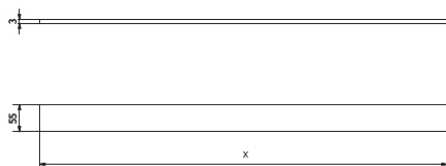

ROŠT

X
702
802
902

x = stavebná dĺžka

VLASTNOSTI

- **Materiál žľabu:** Nerez
- **Materiál roštu:** Solid Surface
- **Farby roštu:** Biela, tmavý betón a 6 farieb PVD
- **Dostupné rozmery:** 700, 800, 900 mm
- **Vyberateľný sifón** pre ľahšie čistenie
- **Typ podlahy:** Betón/ drevo
- **Podlahová krytina:** Liata podlaha
- **Záruka:** 10 rokov