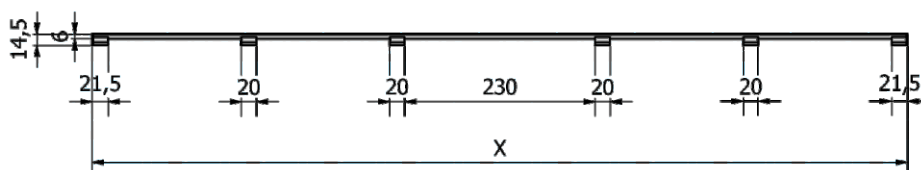

I-DRAIN® LINEAR ROŠTY

LEVEL 3

SPRCHOVÝ ROŠT LEVEL-3, BRÚSENÝ

- **Materiál:** nehrdzavejúca oceľ 304
- **Materiál nosnej mriežky:** ABS
- **Vodné brzdy v cene**
- **Bez držiaku a kocky I-Cube**
- **Spájateľný**
- **Vhodné pre nízke a liate podlahy**

OBSAH BALENIA

I-DRAIN® ONE ROŠT LEVEL-3

- 2 x bočný profil
- 1 x dekoratívny profil
- 1 x prísvavka pre vytiahnutie roštu
- 1 x silikónová pasta
- 16 x distančné podložky 5 mm (pre žľaby 60-90 cm)
- 24 x distančné podložky 5 mm (pre žľaby 100-120 cm)
- 8 x distančné podložky 2,5 mm (pre žľaby 60-90 cm)
- 12 x distančné podložky 2,5 mm (pre žľaby 100-120 cm)

KÓD PRODUKTU	NÁZOV PRODUKTU	CENA bez DPH (EUR)
IDRO0600Z	I-DRAIN® rošt Level-3, brúsená nerez - 60 cm	88,00
IDRO0700Z	I-DRAIN® rošt Level-3, brúsená nerez - 70 cm	97,00
IDRO0800Z	I-DRAIN® rošt Level-3, brúsená nerez - 80 cm	103,00
IDRO0900Z	I-DRAIN® rošt Level-3, brúsená nerez - 90 cm	109,00
IDRO1000Z	I-DRAIN® rošt Level-3, brúsená nerez - 100 cm	114,00
IDRO1100Z	I-DRAIN® rošt Level-3, brúsená nerez - 110 cm	119,00
IDRO1200Z	I-DRAIN® rošt Level-3, brúsená nerez - 120 cm	124,00

TECHNICKÝ NÁKRES

X	Y
598	591
698	691
798	791
898	891
998	991
1098	1091
1198	1191

x = celková dĺžka roštu
y = dĺžka dekoratívneho profilu