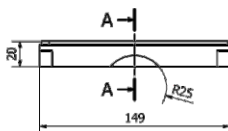

TECHNICKÝ NÁKRES