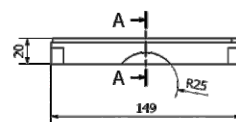

TECHNICKÝ NÁKRES