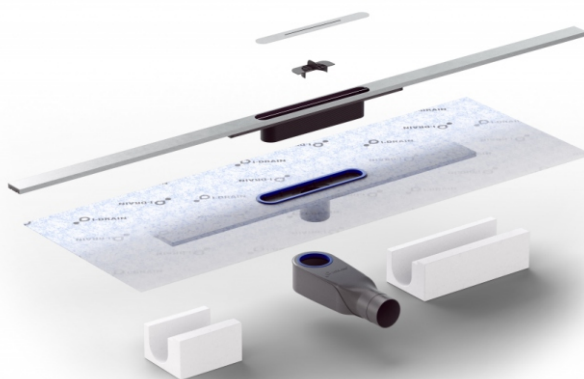

CHARACTERISTICS

VLASTNOSTI

- **Materiál žľabu:** Vysokokvalitné ABS
- **Materiál roštu:** Brúsený nerez (voliteľná farba PVD)
- **Dostupné rozmery:** Malý 950 mm alebo veľký 1150 mm
- **Sifón:** Otočný o 360°, vždy s dobrým prístupom
- **Vhodný pre:** Rekonštrukcie aj novostavby
- **Vodotesnosť:** Predlepená hydroizolačná membrána, garancia vodotesnosti 25 rokov!
- **Od steny po stenu:**
  - Predĺžite rošt pomocou rozširovacej sady (nie je v balení)
  - Skráťte rošt pomocou rezacieho kotúča (súčasť balenia)
- **Typ podlahy:** Betón / drevo
- **Povrch podlahy:** Dlažba / keramika / mozaika
- **Záruka:** 10 rokov