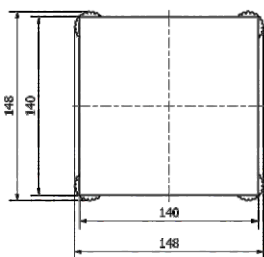

TECHNICKÝ NÁKRES