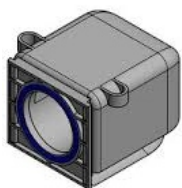

I-DRAIN® SQUARE

CENY

I-DRAIN® SQUARE ŽĽABY

KÓD PRODUKTU	NÁZOV PRODUKTU	CENA bez DPH (EUR)
ID4ZSQ0150	I-DRAIN® Square Basic (bez I-Buddy) - bez roštu	88,26
ID4CSQ0150	I-DRAIN® Square Chape (bez I-Buddy) - bez roštu	92,95
ID4MSQ0150	I-DRAIN® Square Linear (vrátane I-Buddy) - bez roštu	129,66

I-DRAIN® SQUARE ROŠTY

KÓD PRODUKTU	NÁZOV PRODUKTU	CENA bez DPH (EUR)
IDROSQ0150Y	I-DRAIN® Square rošt - Tile Basic, bezrámový	24,99
IDROSQ0150A	I-DRAIN® Square rošt - Plano/Tile	53,89
IDROSQ0150U	I-DRAIN® Square rošt - Star	65,61

I-DRAIN® SQUARE PRÍSLUŠENSTVO

CENY

KÓD PRODUKTU	NÁZOV PRODUKTU	CENA bez DPH (EUR)
IDSPWS015V1	Náhradný sifón Square DN40 (1 kus)	18,75
ID16000445	Distančné podložky pre Square 15 x 15 cm	5,00
IDIBSQ0150	I-Buddy Square 15 x 15 cm	12,50

Vyššie uvedené príslušenstvo sa vzťahuje výhradne pre radu SQUARE. Ostatnú ponuku príslušenstva nájdete na str. 33.