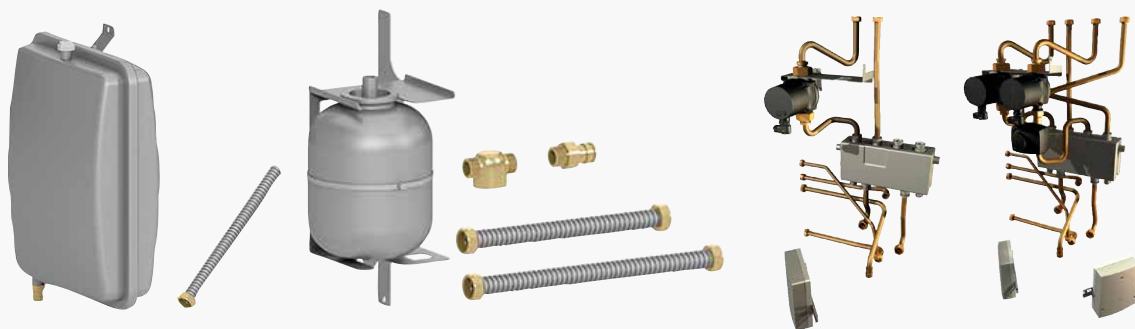

Montážny set

Montážne sety

Cenníková cena setu v €

7 738 112 114	Set pre jeden vykurovací okruh (CS12)	1 039,20
7 738 112 115	Set pre dva vykurovacie okruhy (CS13)	1 486,80
7 738 112 125	EV 8 DHW expanzná nádoba TÚV ku kotlu GB192iT	119,04
7 738 112 126	EV 18 HC expanzná nádoba ku kotlu GB192iT	114,12
7 738 112 127	EV 18 HC solárna expanzná nádoba ku kotlu GB192iT	127,20

Set vykurovacích okruhov

Set pre 1 VO obsahuje:

- DNA hydraulická výhybka pričná DN25
- DNA HS25/6 INSIDE S MM100
- Snímač hydraulickej výhybky
- WMS 1 držiak rýchlom. skupín