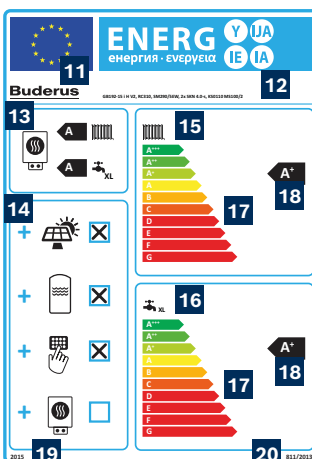

Prehľad uplatňovania smernice o energetickej účinnosti

Základom pre hodnotenie je energetická účinnosť zdrojov tepla. Používaním štítku energetickej účinnosti na produktoch získa zákazník ďalšie relevantné informácie ohľadne životného prostredia. Ako základ sú zdroje tepla rozdelené do rôznych tried energetickej účinnosti. Preto sa rozlišuje rozdiel v energetickej účinnosti medzi vykurovacím zariadením a zariadením na ohrev teplej vody. Informácie o ohreve teplej vody sú preto naviazané na záťažový profil.

Produktové štítky, rovnako ako systémové štítky musia informovať o energetickom hodnotení systému. Zvýšenie energetického hodnotenia sa dá realizovať použitím rôznych regulátorov, solárnych systémov na vykurovanie alebo ohrev teplej vody, alebo použitím kaskádových systémov. Hodnotenie systémového štítku sa vypočítava na základe energetickej účinnosti zdroja tepla a na základe účinnosti použitých komponentov, ktoré systém obsahuje. Za správne označovanie je zodpovedný takzvaný „distribútor“ daného systému, vo väčšine prípadov je to montážna firma.

Produktový štítek

Príklad: kondenzačný kotol

- 1 Výrobca
- 2 Názov produktu, typ produktu, výrobné číslo
- 3 Funkcia vykurovania
- 4 Energetická trieda
- 5 Hladina akustického tlaku v interiéri
- 6 Energetická účinnosť sezónneho vykurovania
- 7 Výkon
- 8 Rok zavedenia označenia
- 9 Číslo smernice

Systémový štítek

Príklad: kúrenie a ohrev teplej vody

- 11 Výrobca
- 12 Názov produktu, typ produktu, výrobné číslo
- 13 Vykurovacie zariadenie
- 14 Kombinácia so solárnym systémom, zásobníkom regulátorom a prídavným zdrojom tepla
- 15 Funkcia vykurovania
- 16 Funkcia ohrevu teplej vody
- 17 Energetická trieda
- 18 Energetická účinnosť sezónneho vykurovania a ohrevu teplej vody
- 19 Rok zavedenia označenia
- 20 Číslo smernice