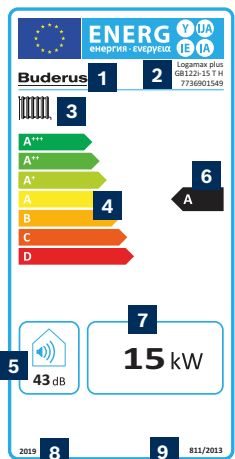

Prehľad uplatňovania smernice o energetickej účinnosti

Základom pre hodnotenie je energetická účinnosť zdrojov tepla. Používaním štítku energetickej účinnosti na produktoch získa zákazník ďalšie relevantné informácie ohľadne životného prostredia. Ako základ sú zdroje tepla rozdelené do rôznych tried energetickej účinnosti. Preto sa rozlišuje rozdiel v energetickej účinnosti medzi vykurovacím zariadením a zariadením na ohrev teplej vody. Informácie o ohreve teplej vody sú preto naviazané na záťažový profil.

Produktové štítky, rovnako ako systémové štítky musia informovať o energetickom hodnotení systému. Zvýšenie energetického hodnotenia sa dá realizovať použitím rôznych regulátorov, solárnych systémov na vykurovanie alebo ohrev teplej vody, alebo použitím kaskádových systémov. Hodnotenie systémového štítku sa vypočítava na základe energetickej účinnosti zdroja tepla a na základe účinnosti použitých komponentov, ktoré systém obsahuje. Za správne označovanie je zodpovedný takzvaný „distribútor“ daného systému, vo väčšine prípadov je to montážna firma.

Produktový štítek

Príklad: kondenzačný kotol

1. 1 Výrobca
2. 2 Názov produktu, typ produktu, výrobné číslo
3. 3 Funkcia vykurovania
4. 4 Energetická trieda
5. 5 Hladina akustického tlaku v interiéri
6. 6 Energetická účinnosť sezónneho vykurovania
7. 7 Výkon
8. 8 Rok zavedenia označenia
9. 9 Číslo smernice